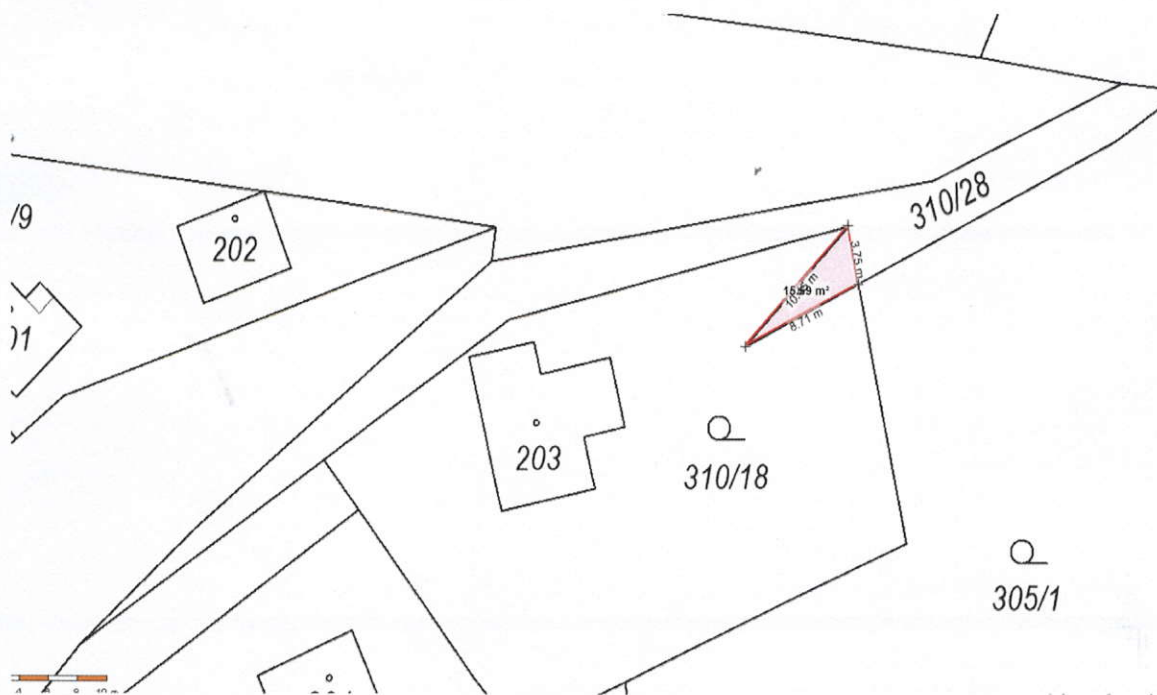

Hředle 13.5.2022

Prodej části pozemku- záměr

Obec Hředle zveřejňuje záměr prodeje části pozemku p.č. 310/28, dle přiložené situace.

František Čermák  
Starosta obce Hředle

vyvěšeno:  
sejmuto:

13.5.2022