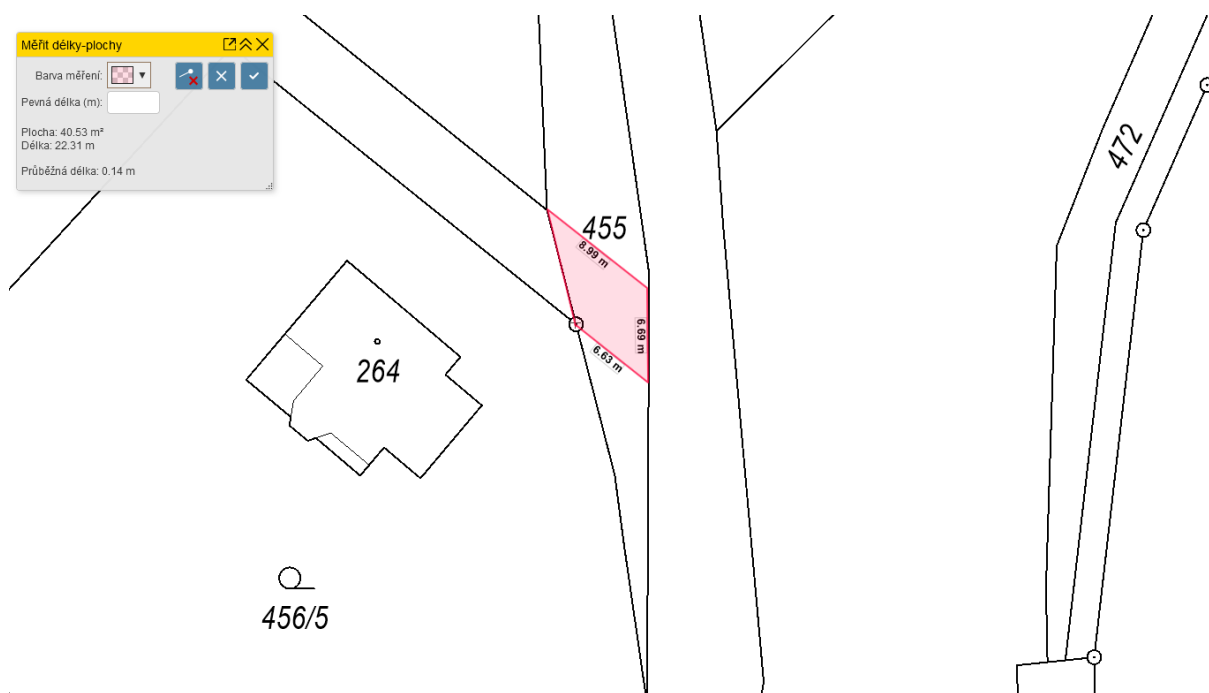

### Prodej části pozemku z majetku obce Hředle - záměr

Obec Hředle zveřejňuje záměr prodeje části pozemku p.č.455 v k.ú. Hředle u Zdic v předběžném rozsahu dle přiložené situace:

Vyvěšeno:

Sejmuto:

František Čermák  
Starosta obce Hředle