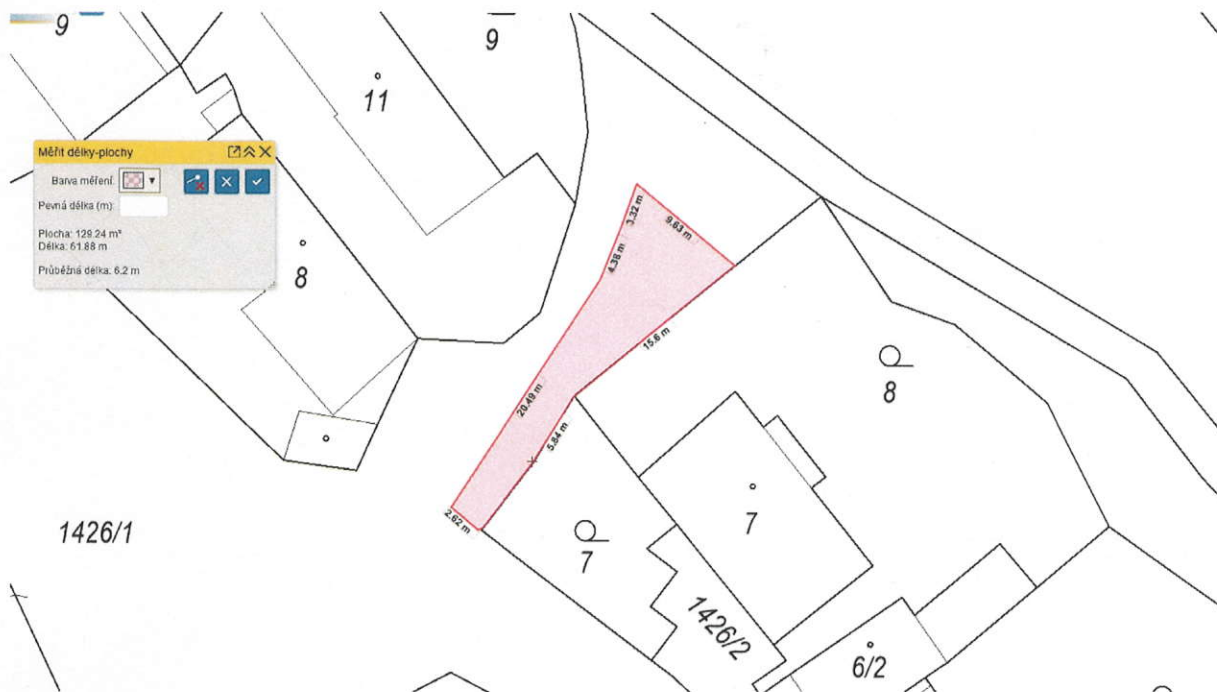

Prodej části pozemku z majetku obce Hředle - záměr

Obec Hředle zveřejňuje záměr prodeje části pozemku p.č. 1426/1 v k.ú. Hředle u Zdic v předběžném rozsahu dle přiložené situace:

Vyvěšeno:

Sejmuto:

František Čermák  
Starosta obce Hředle