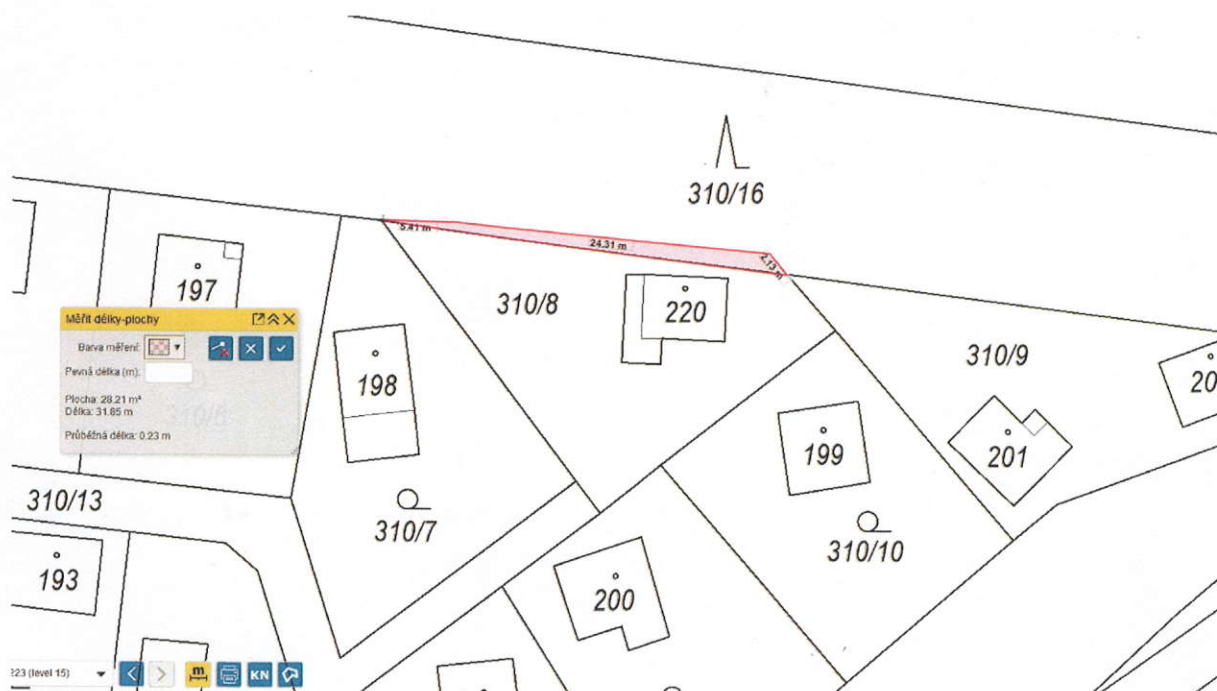

Prodej části pozemku z majetku obce Hředle - záměr

Obec Hředle zveřejňuje záměr prodeje části pozemku p.č. 310/16 v k.ú. Hředle u Zdice v předběžném rozsahu dle přiložené situace:

Vyvěšeno:

Sejmuto:

František Čermák
Starosta obce Hředle

OBEC HŘEDLE IČ: 00233277
se sídlem ve HŘEDLÍCH čp. 25
267 51 ZDICE