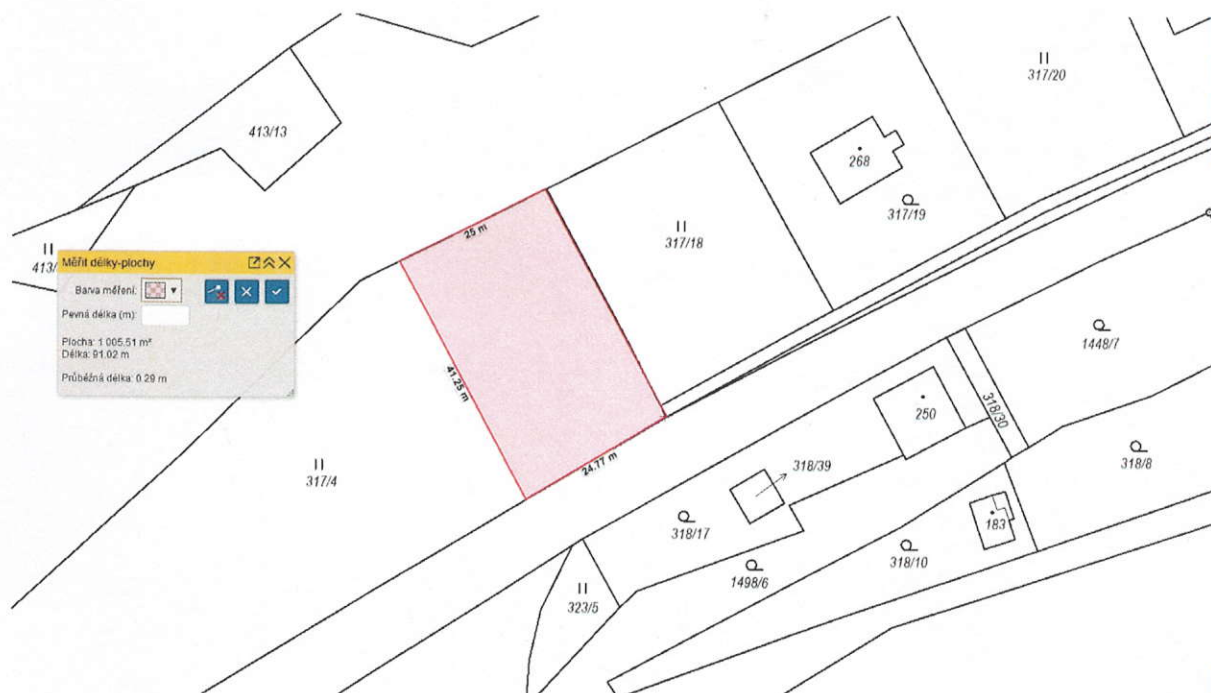

Prodej části pozemku z majetku obce Hředle - záměr

Obec Hředle zveřejňuje záměr prodeje části pozemku p.č. 317/4 v k.ú. Hředle u Zdic v předběžném rozsahu dle přiložené situace.

Vyvěšeno:

Sejmuto:

František Čermák
Starosta obce Hředle