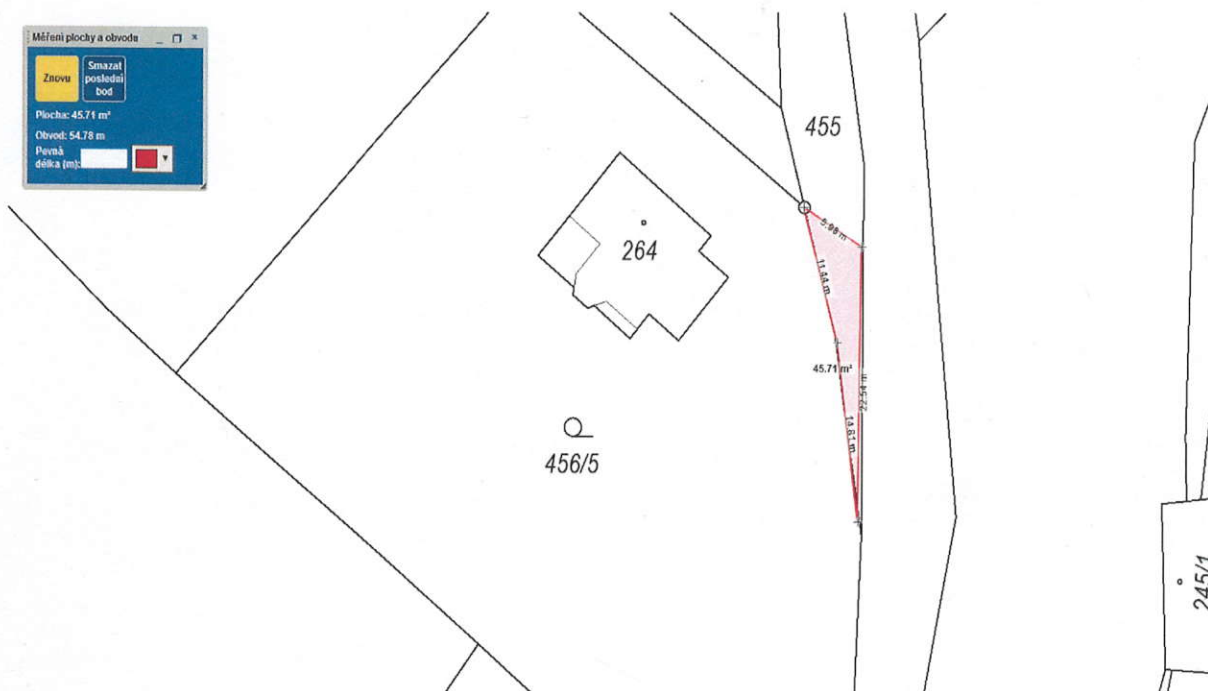

Prodej části pozemku z majetku obce Hředle - záměr

Obec Hředle zveřejňuje záměr prodeje části pozemku p.č.455 v k.ú. Hředle u Zdíc v předběžném rozsahu dle přiložené situace:

Vyvěšeno:

Sejmuto:

František Čermák
Starosta obce Hředle

OBEC HŘEDLE IČ: 00233277
se sídlem ve HŘEDLÍCH čp. 25
267 51 ZDICE