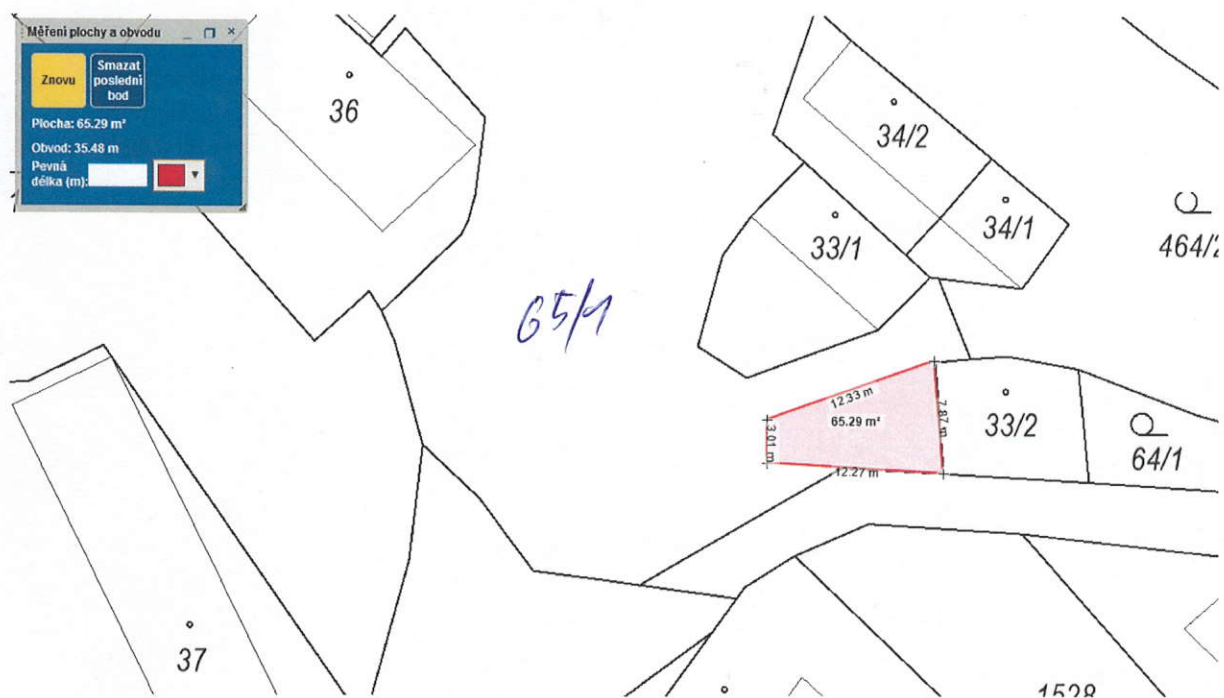

Prodej části pozemku z majetku obce Hředle - záměr

Obec Hředle zveřejňuje záměr prodeje části pozemku p.č. 65/1 v k.ú. Hředle u Zdice v předběžném rozsahu dle přiložené situace.

Vyvěšeno:

Sejmuto:

František Čermák
Starosta obce Hředle